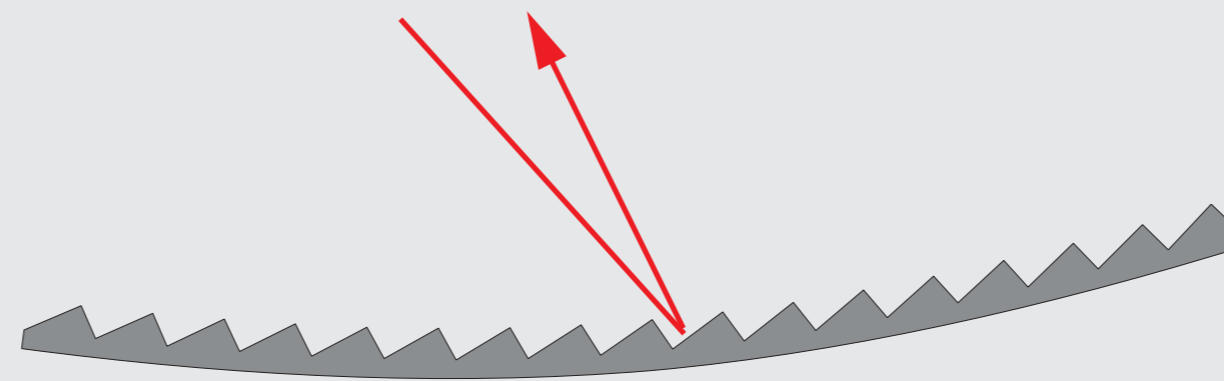

RETROFlex Innen RETROFlex Interior

Monofokale Lichtlenklamellen
Sonnenschutz mittels Retro-Reflexion
bei offener Lamellenanstellung
verbesserte Raumausleuchtung
jalousierbar
in ein- und zweischaligen Fassaden

*Monofocal light redirecting louvers
solar protection by retro-reflection
in open louver position
improved daylighting
with blind functions
in mono or double skin facades*