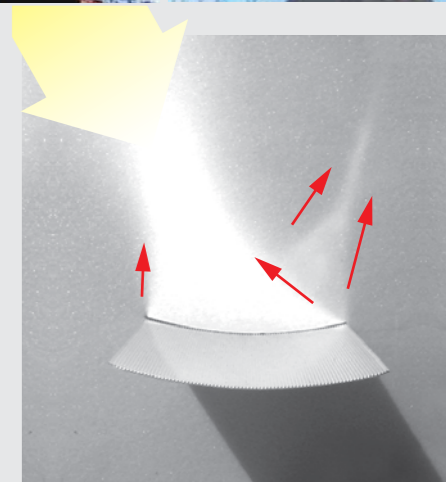

RETROFlex Innen RETROFlex Interior

Monofokale Lichtlenklamellen
Sonnenschutz mittels Retro-Reflexion
bei offener Lamellenanstellung
verbesserte Raumausleuchtung
jalousierbar
in ein- und zweischaligen Fassaden

*Monofocal light redirecting louvers
solar protection by retro-reflection
in open louver position
improved daylighting
with blind functions
in mono or double skin facades*